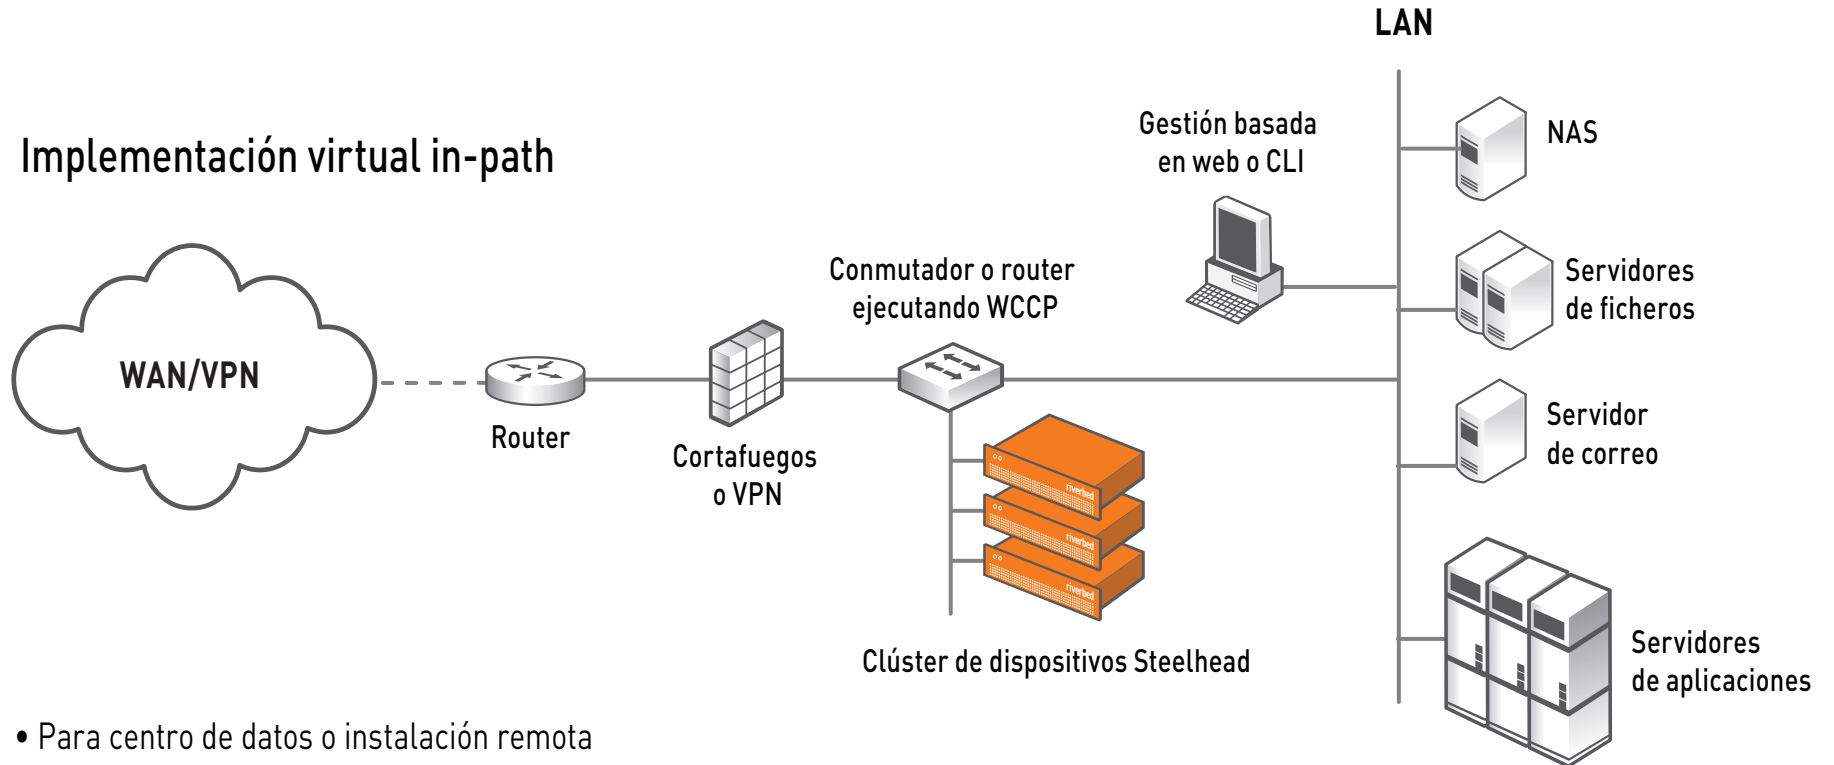

CONFIGURACIÓN DE ALTA DISPONIBILIDAD AGRUPACIÓN EN CLÚSTER CON WCCP

Implementación virtual in-path

- Para centro de datos o instalación remota
- WCCP reconoce dos o más dispositivos Steelhead
- WCCP proporciona equilibrio de carga y failover entre varios Steelhead