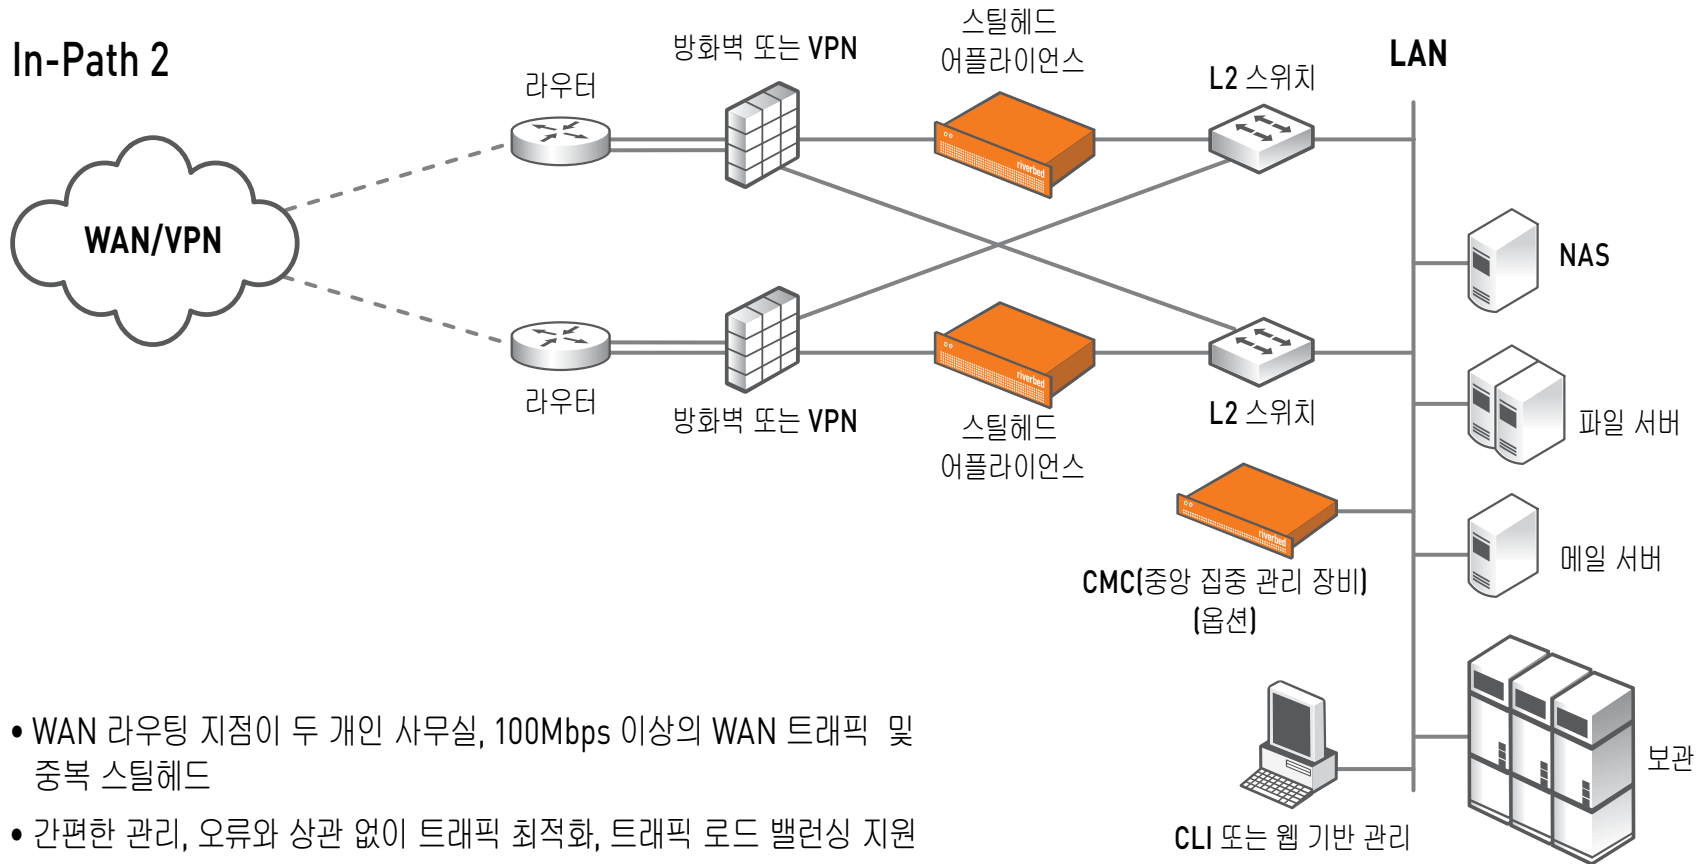

### In-Path 2

- WAN 라우팅 지점이 두 개인 사무실, 100Mbps 이상의 WAN 트래픽 및 중복 스틸헤드
- 간편한 관리, 오류와 상관 없이 트래픽 최적화, 트래픽 로드 밸런싱 지원
- 라우터 IGP 구성 필요