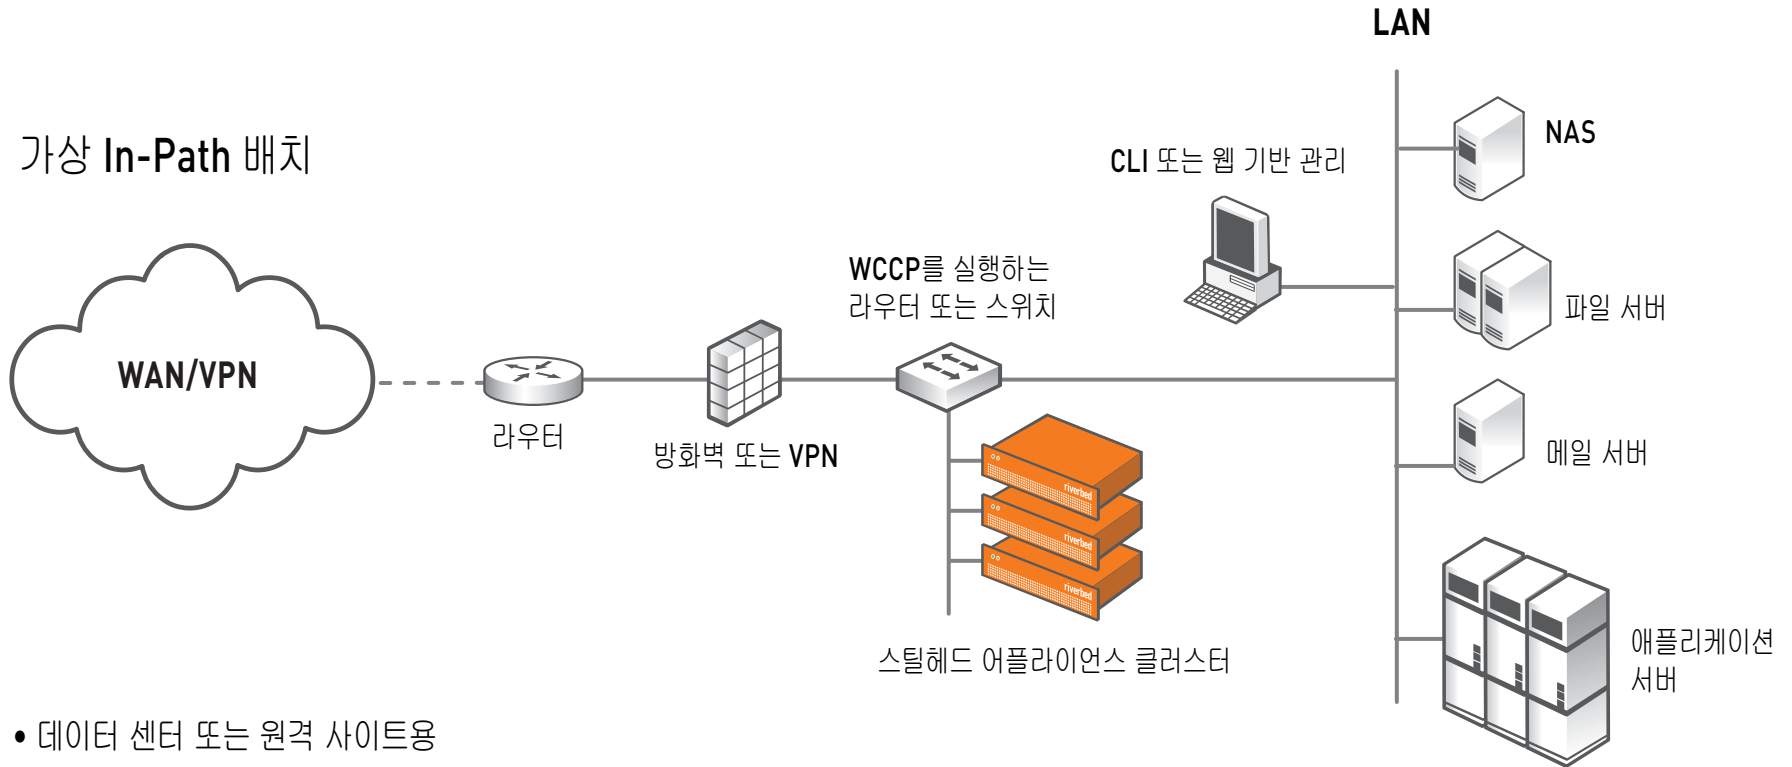

WCCP를 통한고가용성 설정 클러스터링

가상 In-Path 배치

- 데이터 센터 또는 원격 사이트용
- WCCP에서 두 개 이상의 스틸헤드 어플라이언스 인식
- WCCP에서 여러 스틸헤드 간 로드 밸런싱 및 페일오버 제공