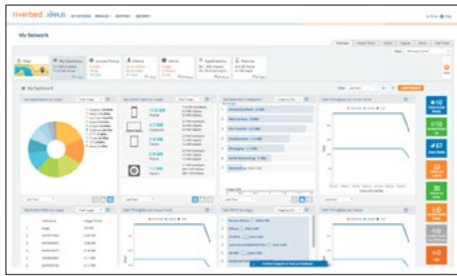

### Skalierbar

2-Kanal- und 4-Kanal-APs für jede gewünschte Client-Dichte

### Anpassungsfähig

Zukunftssichere Netzwerke dank softwaredefinierter Kanäle

Software and Services

Xirrus Management System (XMS)

- Administrations-Tool der nächsten Generation mit einer nutzerfreundlichen grafischen Benutzeroberfläche
- Funktionen zur Remote-Bereitsstellung, die Plug-and-Play-Installationen in Minuten-schnelle ermöglichen
- Cloud-basiertes, zentralisiertes oder individuelles On-Premises-Management möglich

EasyPass

Netzwerksservices

- Application Control stellt Überwachungs- und Priorisierungsfunktionen auf jedem AP bereit (ohne dass dafür ein separater Controller erforderlich ist).
- Software-definierte Zugangspunkte bieten auf jedem 11ac-Kanal eine doppelt so starke Performance wie herkömmliche APs.
- Das Riverbed Xirrus Positioning System erfasst die Geodaten von bis zu 100.000 Geräten in Echtzeit und kann den Standort jedes Nutzers innerhalb von Sekunden bestimmen.