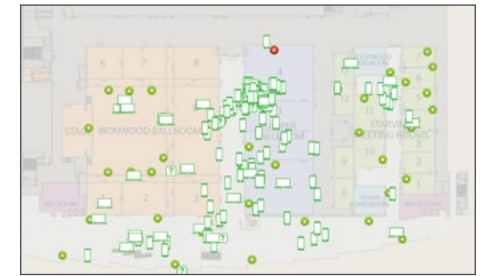

XMS

EasyPass

- Einfacher WLAN-Zugang für Nutzer und IoT-Geräte – ohne den Umweg über ein Erfassungsportal
- WLAN-Zugang über persönliche Geräte (BYOD) mit den Microsoft-, Google- oder unternehmensinternen Zugangsdaten
- Single-Sign-on (SSO) für sämtliche Komponenten von Microsoft Office 365 und G Suite

EasyPass

Netzwerksservices

- Application Control stellt Überwachungs- und Priorisierungsfunktionen auf jedem AP bereit (ohne dass dafür ein separater Controller erforderlich ist).
- Software-definierte Zugangspunkte bieten auf jedem 11ac-Kanal eine doppelt so starke Performance wie herkömmliche APs.
- Das Riverbed Xirrus Positioning System erfasst die Geodaten von bis zu 100.000 Geräten in Echtzeit und kann den Standort jedes Nutzers innerhalb von Sekunden bestimmen.

Netzwerksservices

WLAN-Konnektivität nach Maß

Riverbed Xirrus ist die einzige WLAN-Lösung der Branche, die sowohl 2-Kanal- als auch 4-Kanal-APs mit integrierten Controllern bietet und sich flexibel an sämtliche Anforderungen anpassen lässt.