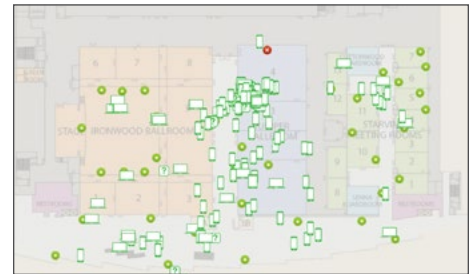

XMS

EasyPass

- Élimination des portails captifs pour faciliter les accès Wi-Fi aux utilisateurs et aux objets connectés
- Utilisation d'identifiants uniques contrôlés par utilisateur pour protéger les terminaux BYOD
- Authentification unique avec les écosystèmes Microsoft Office 365 et Google Apps

EasyPass

Services réseaux

- Fonctions de contrôle pour visualiser et prioriser les applications sur chaque point d'accès (nul besoin d'un contrôleur distinct)
- Points d'accès configurables par logiciel permettant d'avoir le WiFi à la norme 11ac sur chaque radio pour des vitesses deux fois supérieures à celles d'un point d'accès standard
- Système de positionnement de Riverbed Xirrus pour le suivi en temps réel de centaines de milliers de terminaux et la localisation en quelques secondes de n'importe quel appareil

Services réseaux

Accès sans fil sur-mesure

Riverbed Xirrus est la seule solution dont les capacités s'étendent au-delà du point d'accès standard. Équipée de 2 ou 4 modules radio, elle dispose d'un contrôleur intégré pour répondre à tous les besoins en connectivité Wi-Fi.