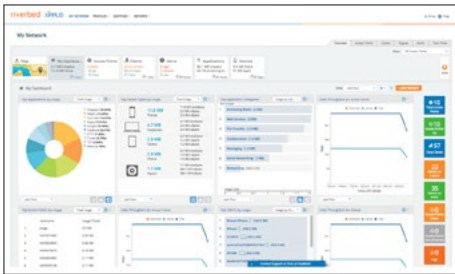

### Fiabilité

Priorisation des applications pour optimiser les performances

### Evolutivité

Points d'accès de 2 et 4 modules radio pour prendre en charge toutes les densités Wi-Fi

### Adaptabilité

Radios configurables par logiciel (SDR) pour pérenniser le réseau

Logiciels et services

Xirrus Management System (XMS)

- Solution de nouvelle génération conçue autour d'une interface graphique intuitive
- Provisioning zero-touch (ZTP) pour des installations plug-and-play en quelques minutes
- Gestion autonome, sur site ou dans le cloud

EasyPass

Services réseaux

- Fonctions de contrôle pour visualiser et prioriser les applications sur chaque point d'accès (nul besoin d'un contrôleur distinct)
- Points d'accès configurables par logiciel permettant d'avoir le WiFi à la norme 11ac sur chaque radio pour des vitesses deux fois supérieures à celles d'un point d'accès standard
- Système de positionnement de Riverbed Xirrus pour le suivi en temps réel de centaines de milliers de terminaux et la localisation en quelques secondes de n'importe quel appareil